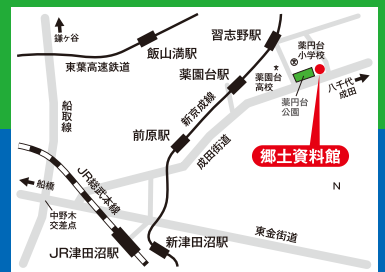

主催：船橋市前原商店会 協賛：船橋市郷土資料館 協力：津田沼一丁目商店会
お問い合わせ ▶ 事業委員会 委員長 長野 春信
TEL 090-8941-7030 FAX 047-474-4719