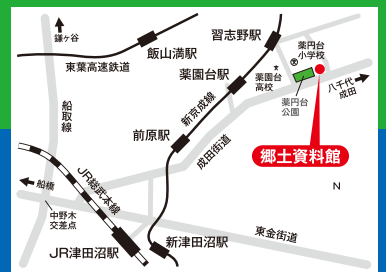

主催：船橋市前原商店会 協賛：船橋市郷土資料館 協力：津田沼一丁目商店会
お問い合わせ ▶ 事業委員会 委員長 長野 春信
TEL 090-8941-7030 FAX 047-474-4719